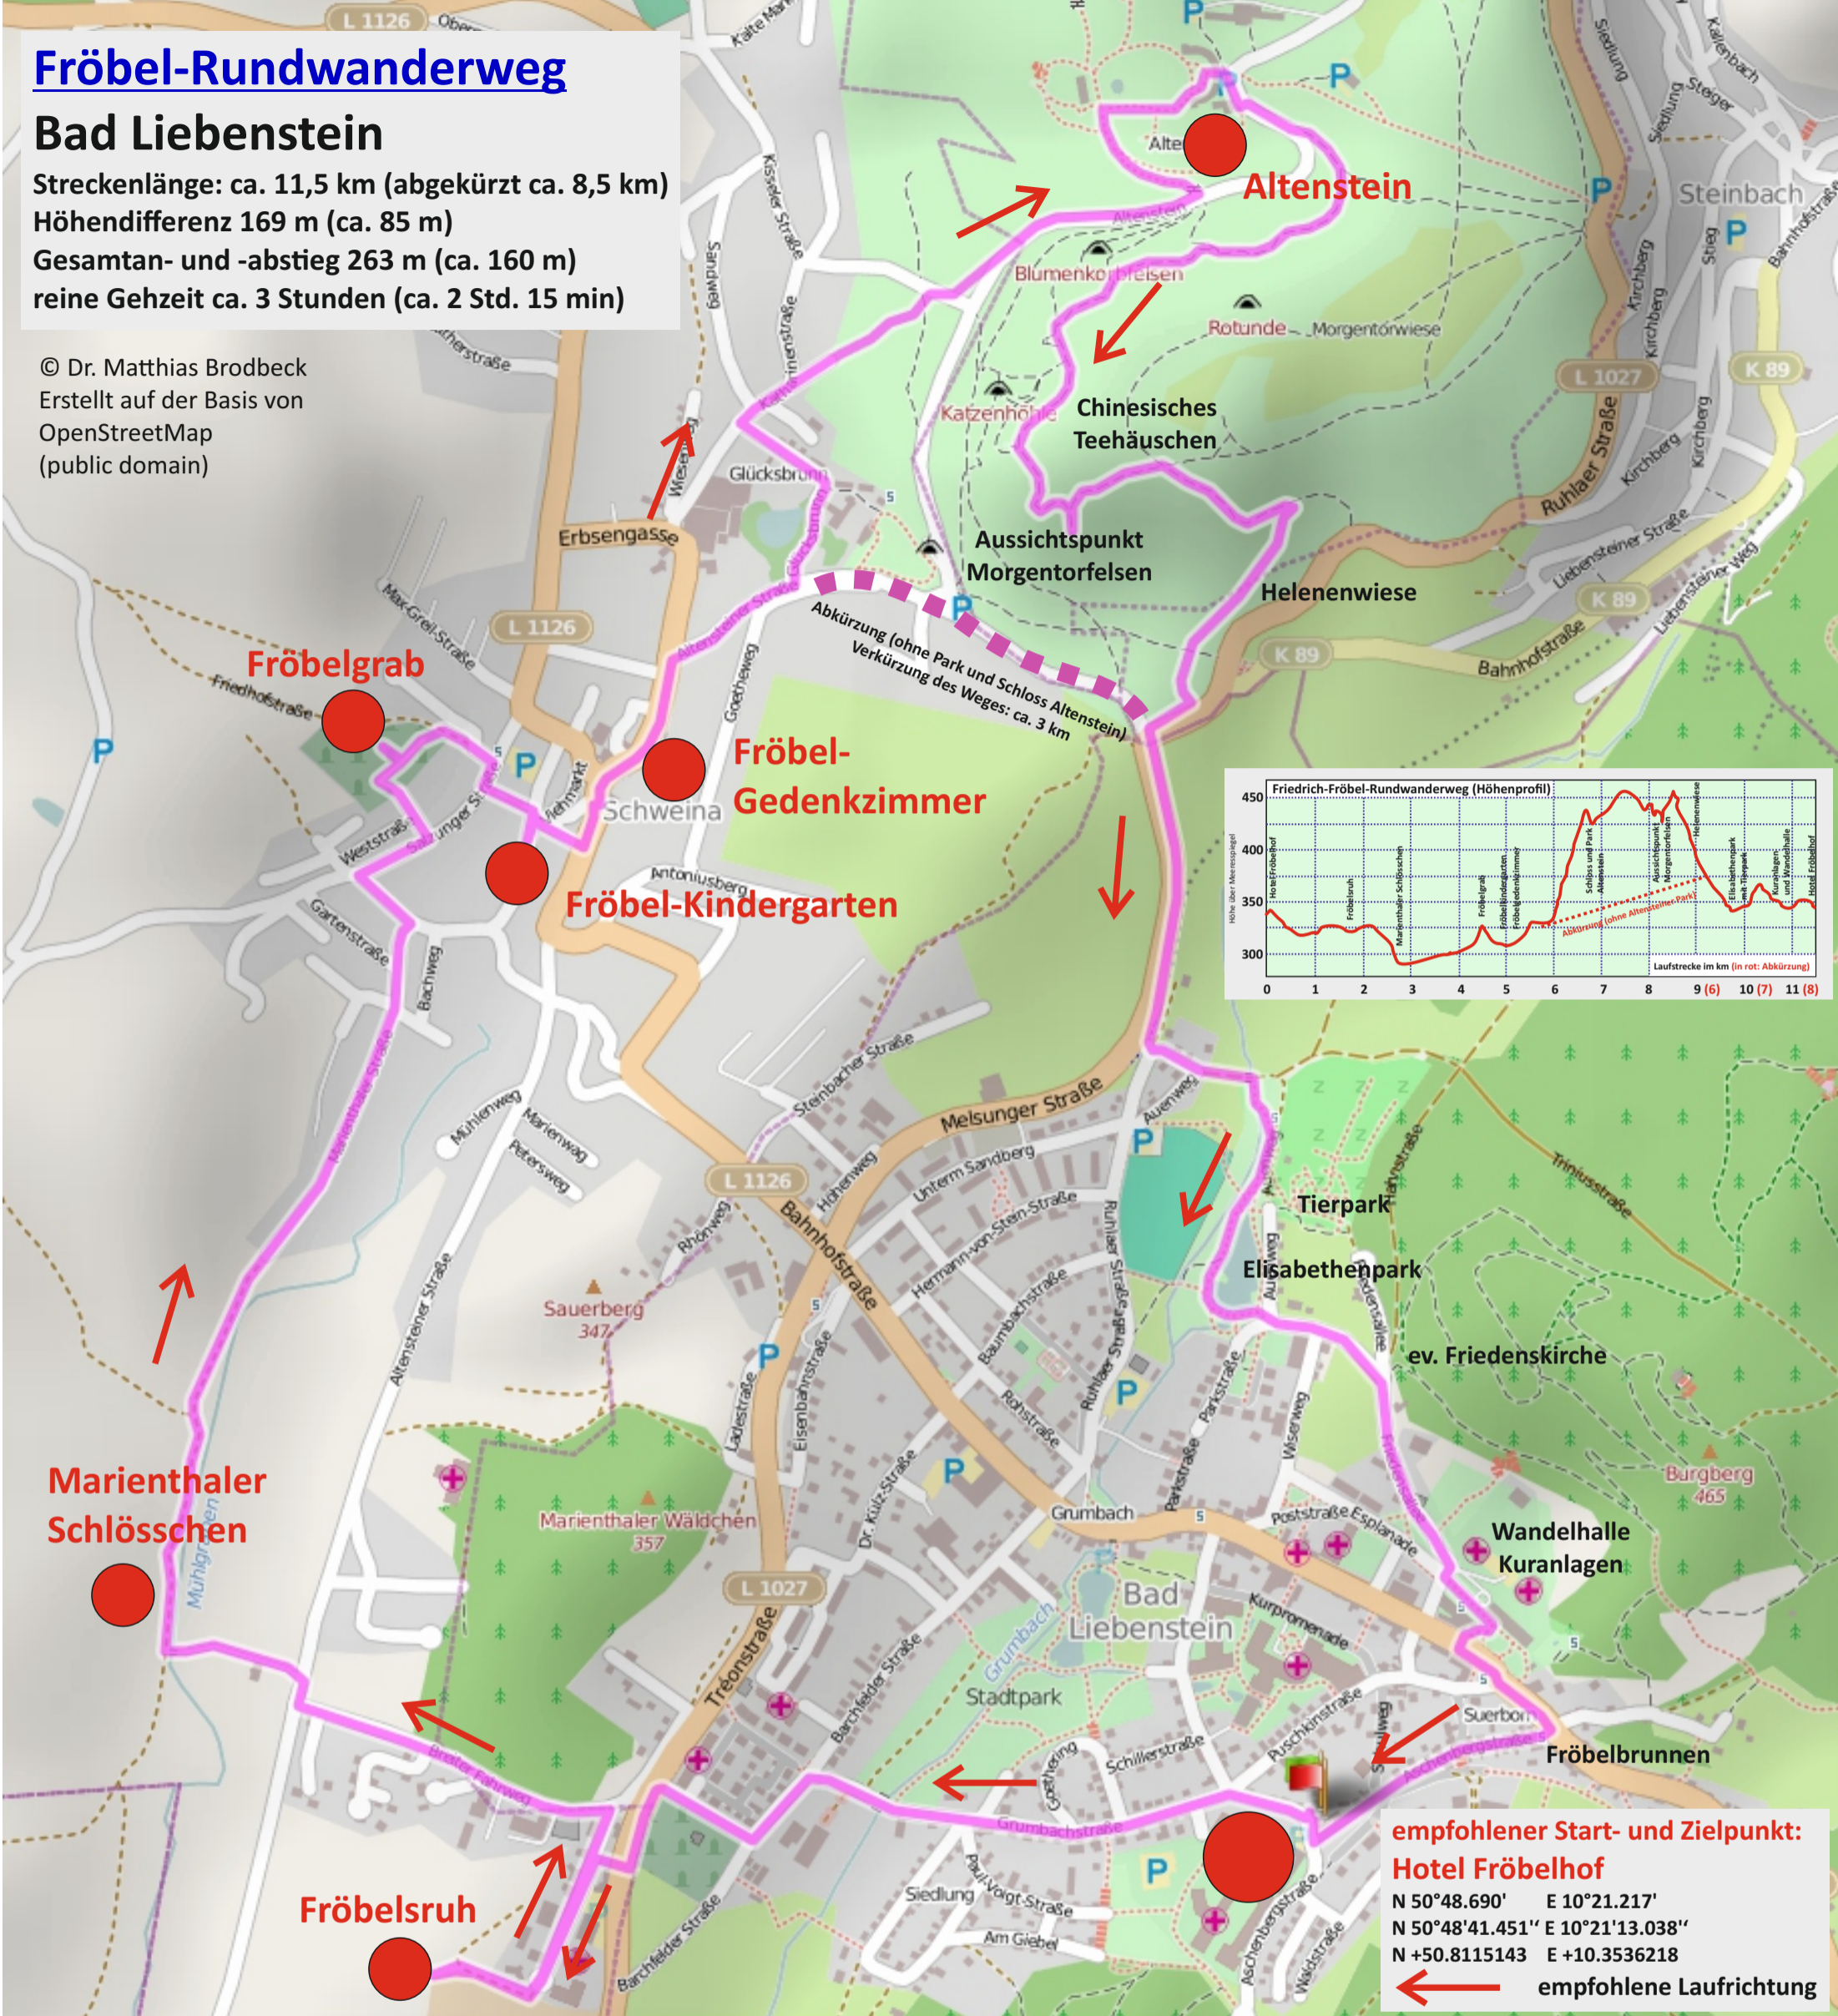

Fröbel-Rundwanderweg

Bad Liebenstein

Streckenlänge: ca. 11,5 km (abgekürzt ca. 8,5 km)

Höhendifferenz 169 m (ca. 85 m)

Gesamtan- und -abstieg 263 m (ca. 160 m)

reine Gehzeit ca. 3 Stunden (ca. 2 Std. 15 min)

© Dr. Matthias Brodbeck
Erstellt auf der Basis von
OpenStreetMap
(public domain)

empfohlener Start- und Zielpunkt:
Hotel Fröbelhof
N 50°48.690' E 10°21.217'
N 50°48'41.451" E 10°21'13.038"
N +50.8115143 E +10.3536218
← empfohlene Laufrichtung

Weitere Informationen unter www.froebelweb.de

Hier können Sie den Weg für Ihr Smartphone als gps-Datei herunterladen